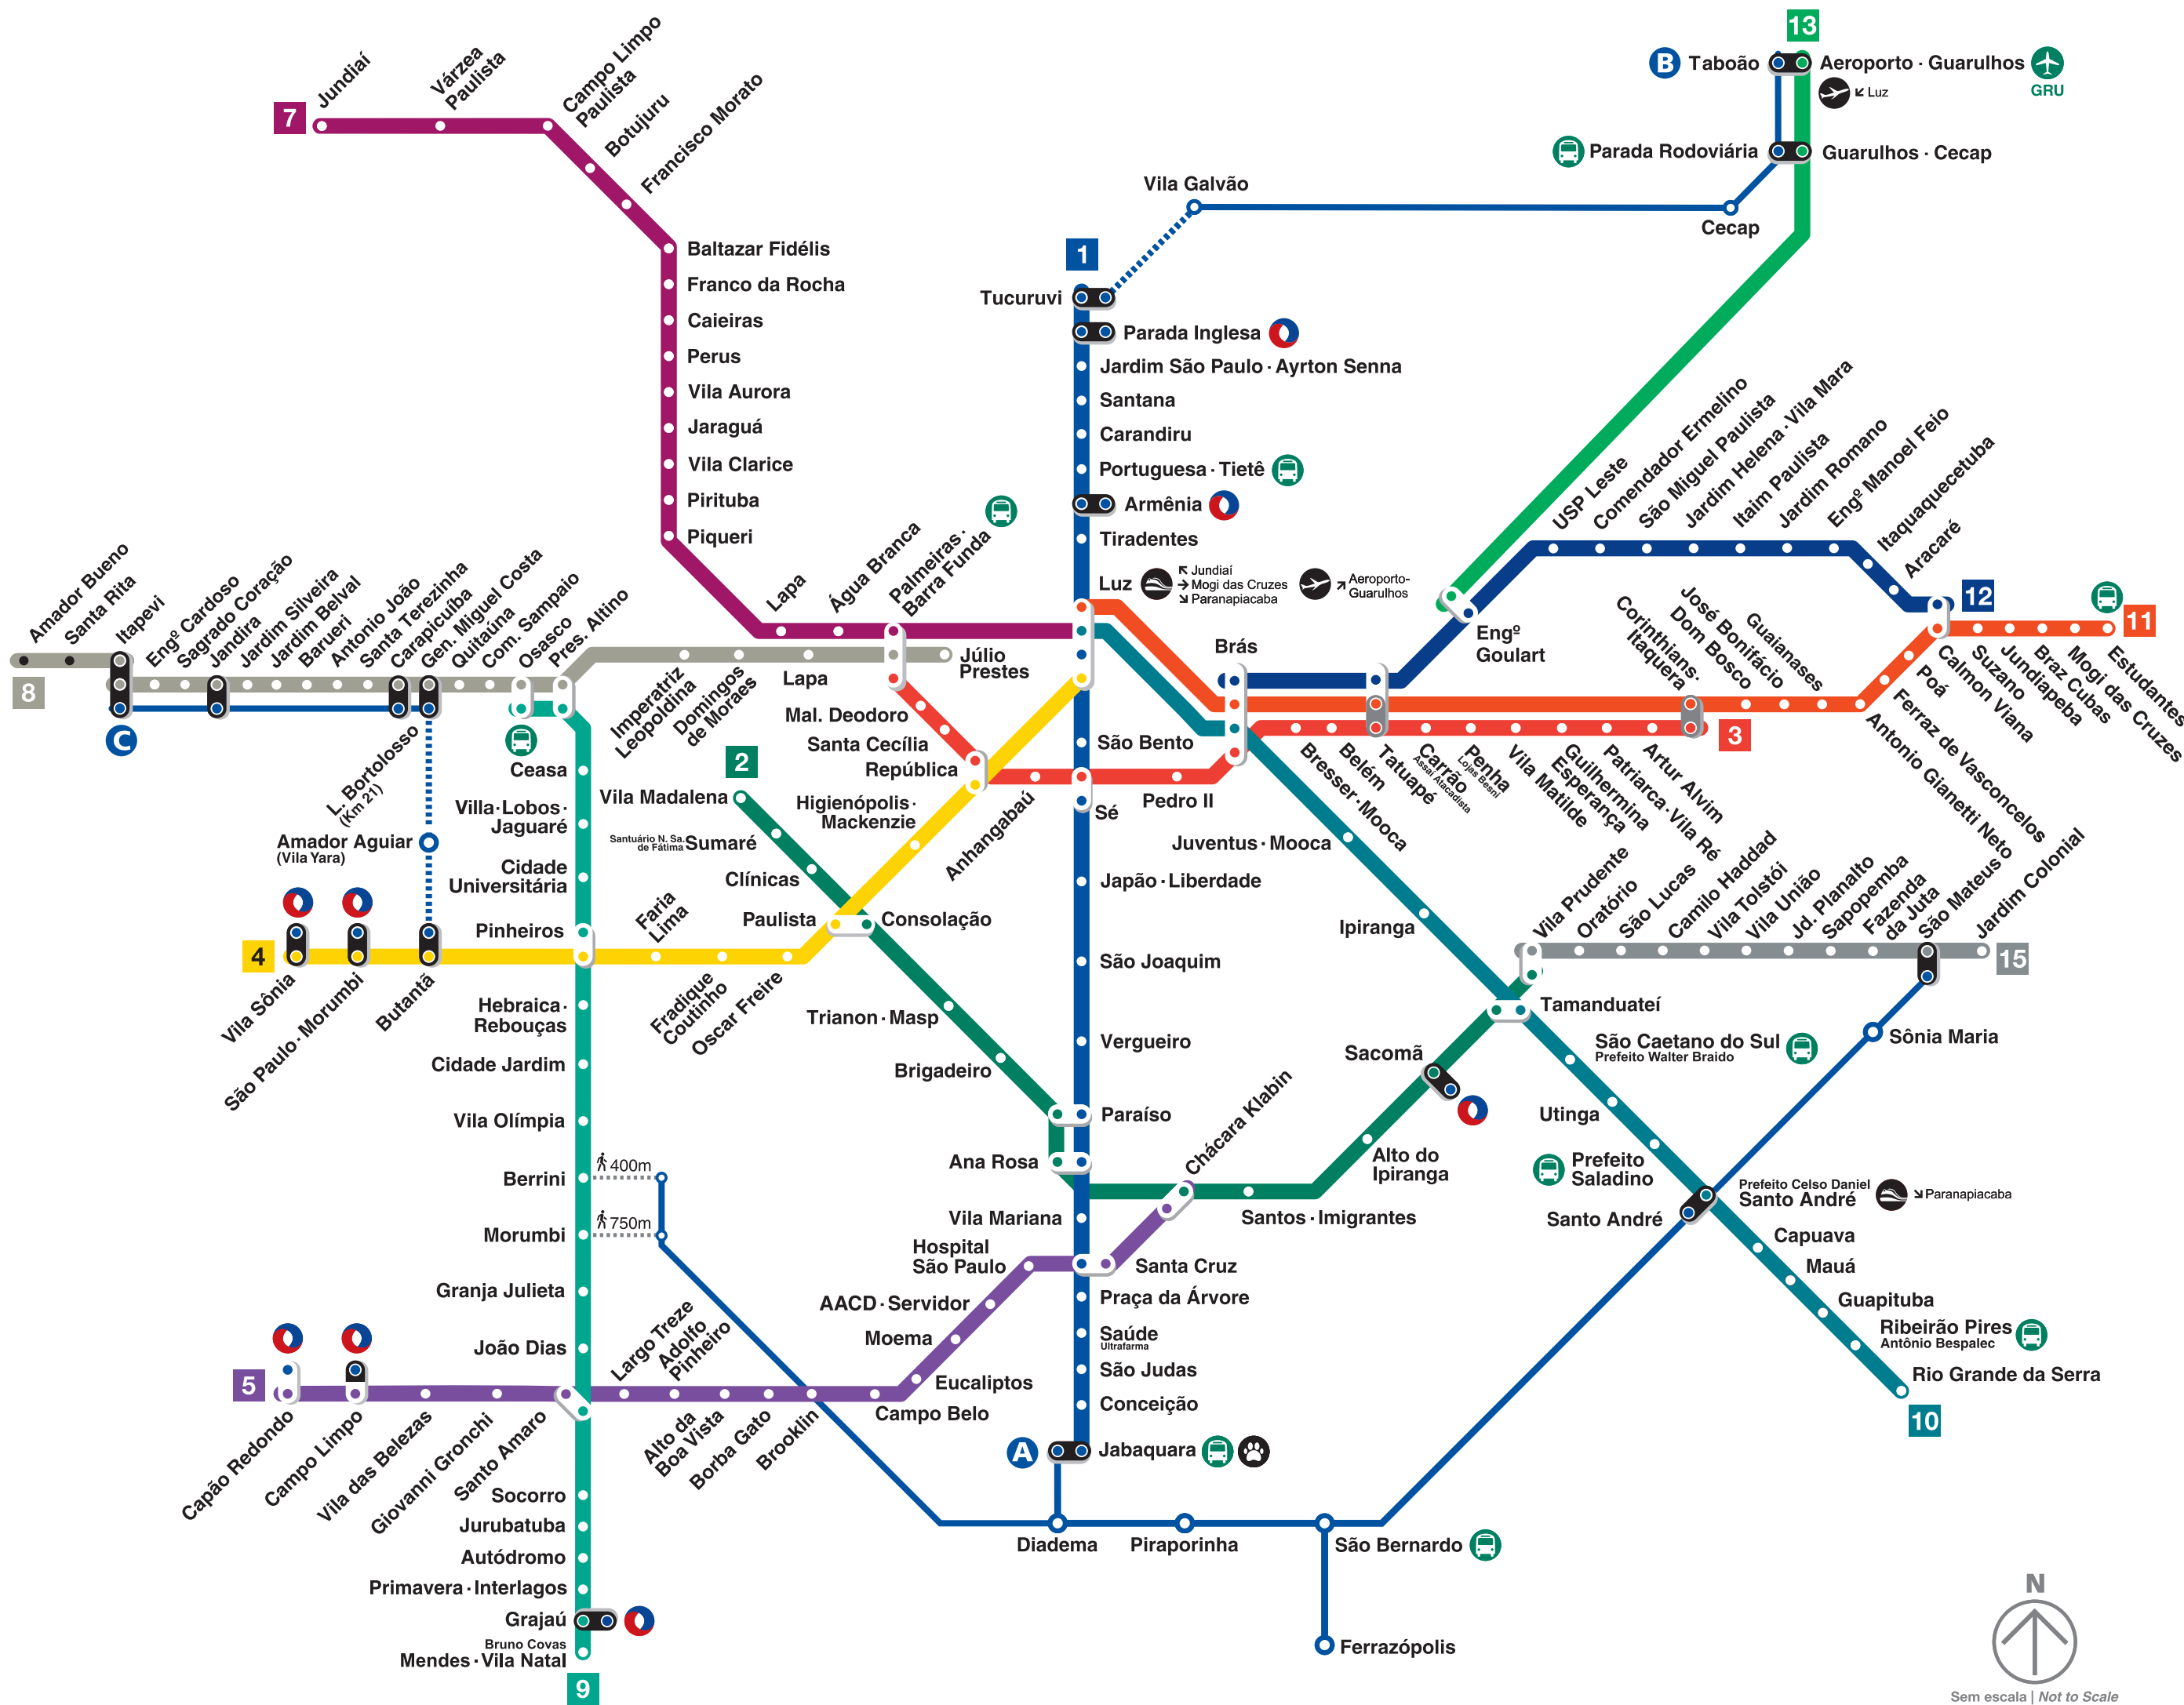

# Mapa do Transporte Metropolitano

## Metropolitan Transport Network

### Legenda Legend

	<b>1 Linha 1 · Azul</b> Line 1-Blue	METRÔ
	<b>2 Linha 2 · Verde</b> Line 2-Green	METRÔ
	<b>3 Linha 3 · Vermelha</b> Line 3-Red	METRÔ
	<b>4 Linha 4 · Amarela</b> Line 4-Yellow	VIAQUATRO
	<b>5 Linha 5 · Lilás</b> Line 5-Lilac	VIAMOBILIDADE
	<b>7 Linha 7 · Rubi</b> Line 7-Ruby	CPTM
	<b>8 Linha 8 · Diamante</b> Line 8-Diamond	VIAMOBILIDADE
	<b>9 Linha 9 · Esmeralda</b> Line 9-Emerald	VIAMOBILIDADE
	<b>10 Linha 10 · Turquesa</b> Line 10-Turquoise	CPTM
	<b>11 Linha 11 · Coral</b> Line 11-Coral	CPTM
	<b>12 Linha 12 · Safira</b> Line 12-Sapphire	CPTM
	<b>13 Linha 13 · Jade</b> Line 13-Jade	CPTM
	<b>15 Linha 15 · Prata</b> Line 15-Silver	METRÔ
	<b>Expresso Aeroporto</b> (confira os horários no site CPTM) Airport Express	CPTM
	<b>Expresso Turístico</b> Touristic Express	CPTM
	<b>Ponte Orca ao Zoológico</b> Orca Shuttle to the Zoo	EMTU
	<b>Corredor Metropolitano de Ônibus</b> Metropolitan Bus Corridor	EMTU

Utilize o código ao lado para obter a versão mais atual deste mapa. Consulte nos sites das empresas os horários de funcionamento das estações e transferências entre linhas e outros conteúdos.  
Please use the QR Code to get the latest version of this map. Address the websites of the metropolitan transport companies for stations service hours, line interchange information and other contents.